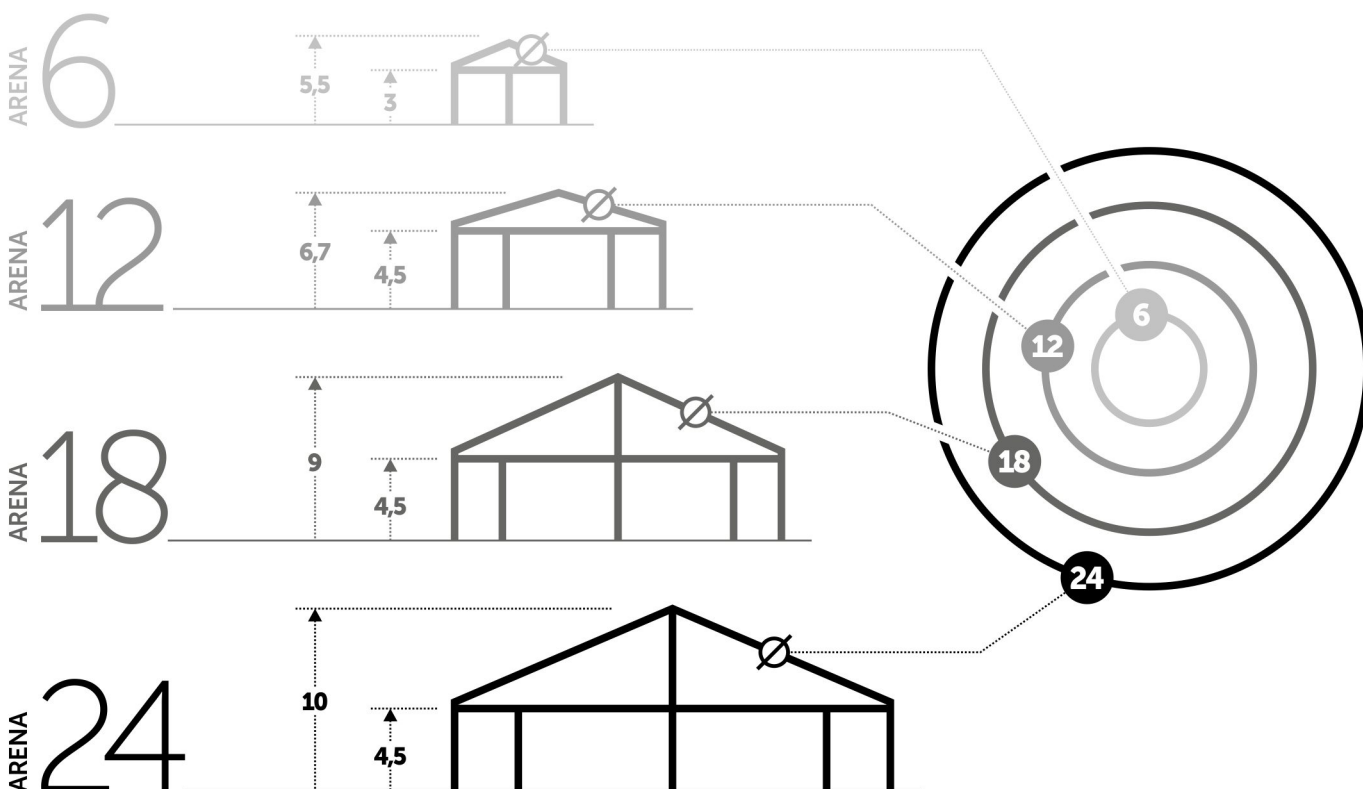

SKYTENT FAMILY

ТЕНТОВЫЕ КОНСТРУКЦИИ

СТОИМОСТЬ АРЕНДЫ
от 50 000 ₽

Линейка уникальных тентовых конструкций для организации мероприятий на открытом воздухе, застройки уличных выставочных стендов, а также презентаций, модных показов и частных событий.

Высокие и лёгкие конструкции различных форм и размеров устанавливаются за считанные часы.

Тентовая конструкция **ARENA** является локомотивом для всей коллекции. Опорой для белоснежного купола служат четыре, шесть или восемь вертикальных стоек.

Высота подъема купола регулируется в зависимости от запроса. Уникальный крой и обработка швов обеспечивают надёжность и водонепроницаемость шатра.

ГАБАРИТЫ

QUADRO ещё одна, не менее популярная, разновидность тентов SKYTENT. Конструкция имеет эргономичную квадратную форму купола, которая гармонично сочетается с архитектурным и природным ансамблем. Опорой для купола служат четыре или восемь вертикальных стоек из ферм различного сечения.