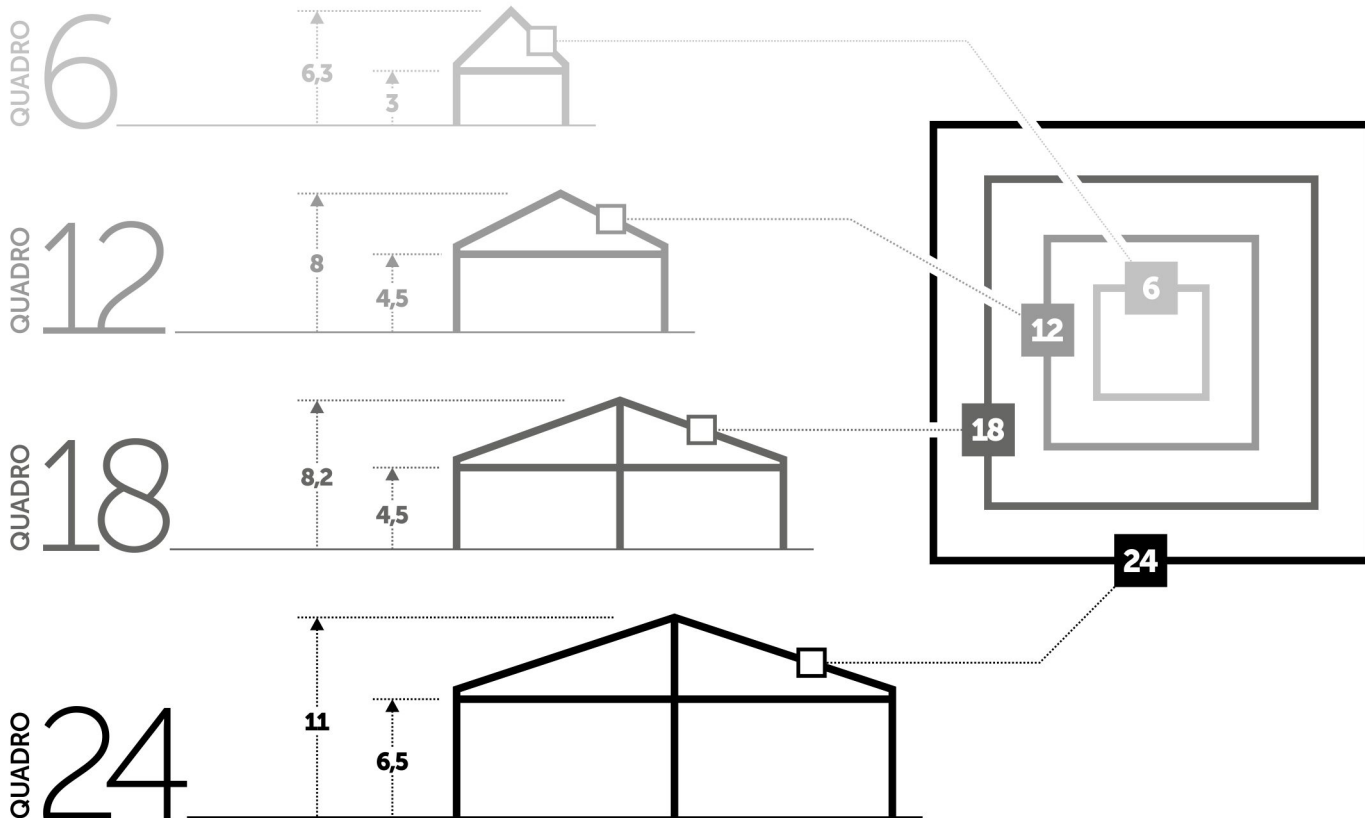

ГАБАРИТЫ

#otidogroup
otido-group.ru

+7 (812) 332-52-00
+7 (495) 215-52-00