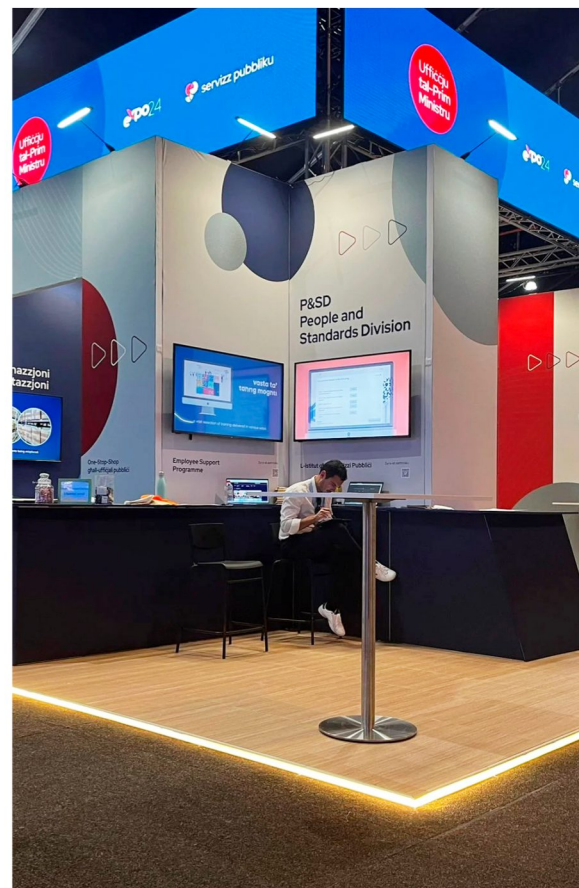

■▲ **Otido**
●◆ **Group**

#otidogroup
otido-group.ru

+7 (812) 332-52-00
+7 (495) 215-52-00