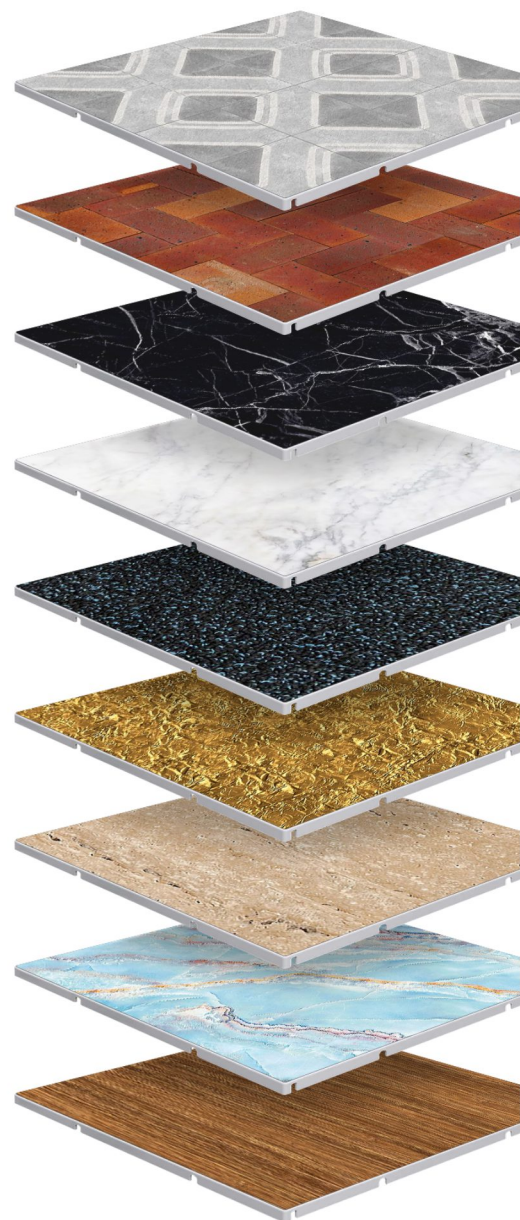

# EXPO FLOOR

**EXPO FLOOR** – модульная система фальшпола для любого события. Идеальное решение для застройки выставочных стендов, презентации брендов и оформления мероприятий. Модульная и мобильная технология укладки разработана специально для современной и быстро развивающейся индустрии Event и Expo.

**КОНСТРУКЦИЯ** нового поколения фальшпола позволяет быстро создать выставочный или событийный пол премиум-класса, точно соответствующий размеру и стилю вашего проекта. Независимо от того, строите ли вы небольшой мобильный стенд или крупномасштабный выставочный павильон, система легко адаптируется к вашим потребностям. Важные функции, которые имеют значение: установка без инструментов, укладка коммуникаций, высокая грузоподъемность (до 3.600 кг/м<sup>2</sup>).

**АКСЕССУАРЫ** для создания завершенного вида предлагаются в широком ассортименте – прямые и угловые профили, а также профили с LED подсветкой для торцевой части пола. В базовых плитках предусмотрено множество каналов для прокладки кабелей и водоснабжения. Допускаются кабели и водопроводные трубы с сечением до 20 мм.

**BASIC TILE** – базовая плитка для поднятия и выравнивания уровня пола. Одна плитка весит всего 1,2 килограмма, имеет метрические размеры кратные 500 мм.

**ПРИМЕНЕНИЕ** в различных областях с неизменным премиальным результатом.  
 Выставки и ярмарки – быстрый монтаж для застройки стендов.  
 Шоурумы и розничная торговля – высококлассный внешний вид.  
 POP UP – компактная транспортировка, быстрая установка.  
 Автомобильные презентации – надёжная основа для установки тяжёлых экспонатов.