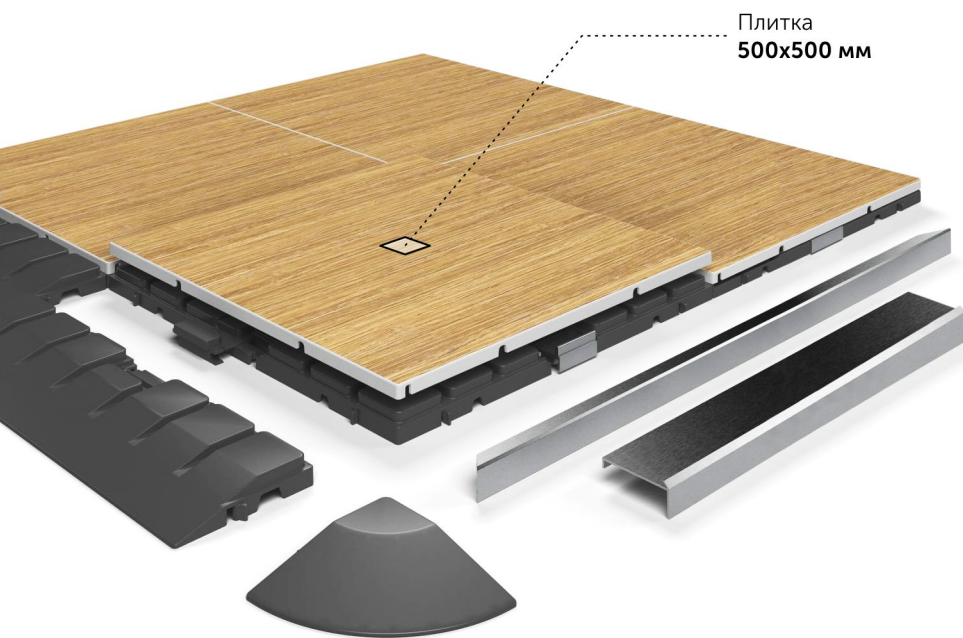

# EXPO FLOOR

**EXPO FLOOR** – модульная система фальшпола для любого события. Идеальное решение для застройки выставочных стендов, презентации брендов и оформления мероприятий. Модульная и мобильная технология укладки разработана специально для современной и быстро развивающейся индустрии Event и Expo.

**КОНСТРУКЦИЯ** нового поколения фальшпола позволяет быстро создать выставочный или событийный пол премиум-класса, точно соответствующий размеру и стилю вашего проекта. Независимо от того, строите ли вы небольшой мобильный стенд или крупномасштабный выставочный павильон, система легко адаптируется к вашим потребностям. Важные функции, которые имеют значение: установка без инструментов, укладка коммуникаций, высокая грузоподъемность (до 3.600 кг/м<sup>2</sup>).

**BASIC TILE** – базовая плитка для поднятия и выравнивания уровня пола. Одна плитка весит всего 1,2 килограмма, имеет метрические размеры кратные 500 мм.

**ПРИМЕНЕНИЕ** в различных областях с неизменным премиальным результатом.  
 Выставки и ярмарки – быстрый монтаж для застройки стендов.  
 Шоурумы и розничная торговля – высококлассный внешний вид.  
 POP UP – компактная транспортировка, быстрая установка.  
 Автомобильные презентации – надёжная основа для установки тяжёлых экспонатов.