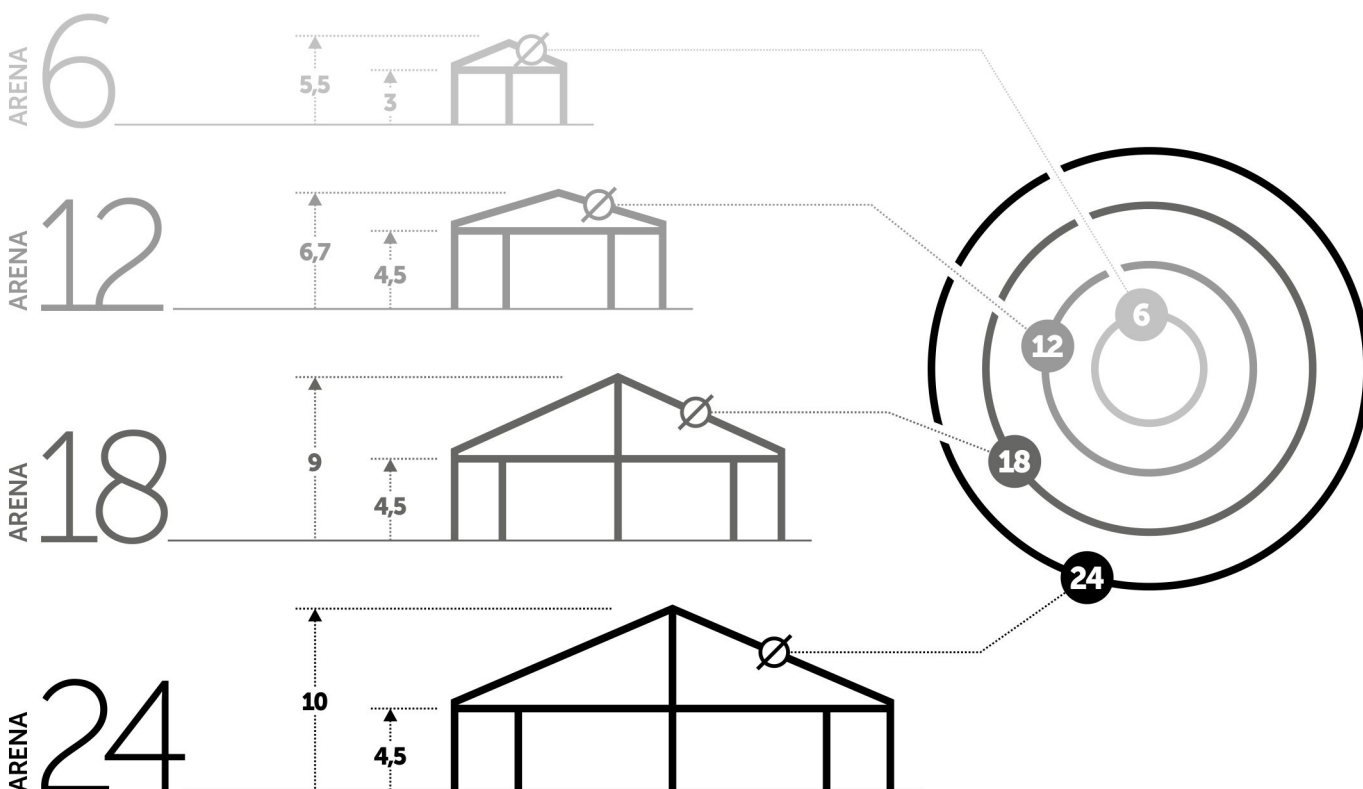

SKYTENT FAMILY

ТЕНТОВЫЕ КОНСТРУКЦИИ

СТОИМОСТЬ АРЕНДЫ
от 50 000 ₽

Линейка уникальных тентовых конструкций для организации мероприятий на открытом воздухе, застройки уличных выставочных стендов, а также презентаций, модных показов и частных событий.

Высокие и лёгкие конструкции различных форм и размеров устанавливаются за считанные часы.

Тентовая конструкция **ARENA** является локомотивом для всей коллекции. Опорой для белоснежного купола служат четыре, шесть или восемь вертикальных стоек.

Высота подъема купола регулируется в зависимости от запроса. Уникальный крой и обработка швов обеспечивают надёжность и водонепроницаемость шатра.

ГАБАРИТЫ

QUADRO ещё одна, не менее популярная, разновидность тентов SKYTENT. Конструкция имеет эргономичную квадратную форму купола, которая гармонично сочетается с архитектурным и природным ансамблем. Опорой для купола служат четыре или восемь вертикальных стоек из ферм различного сечения.