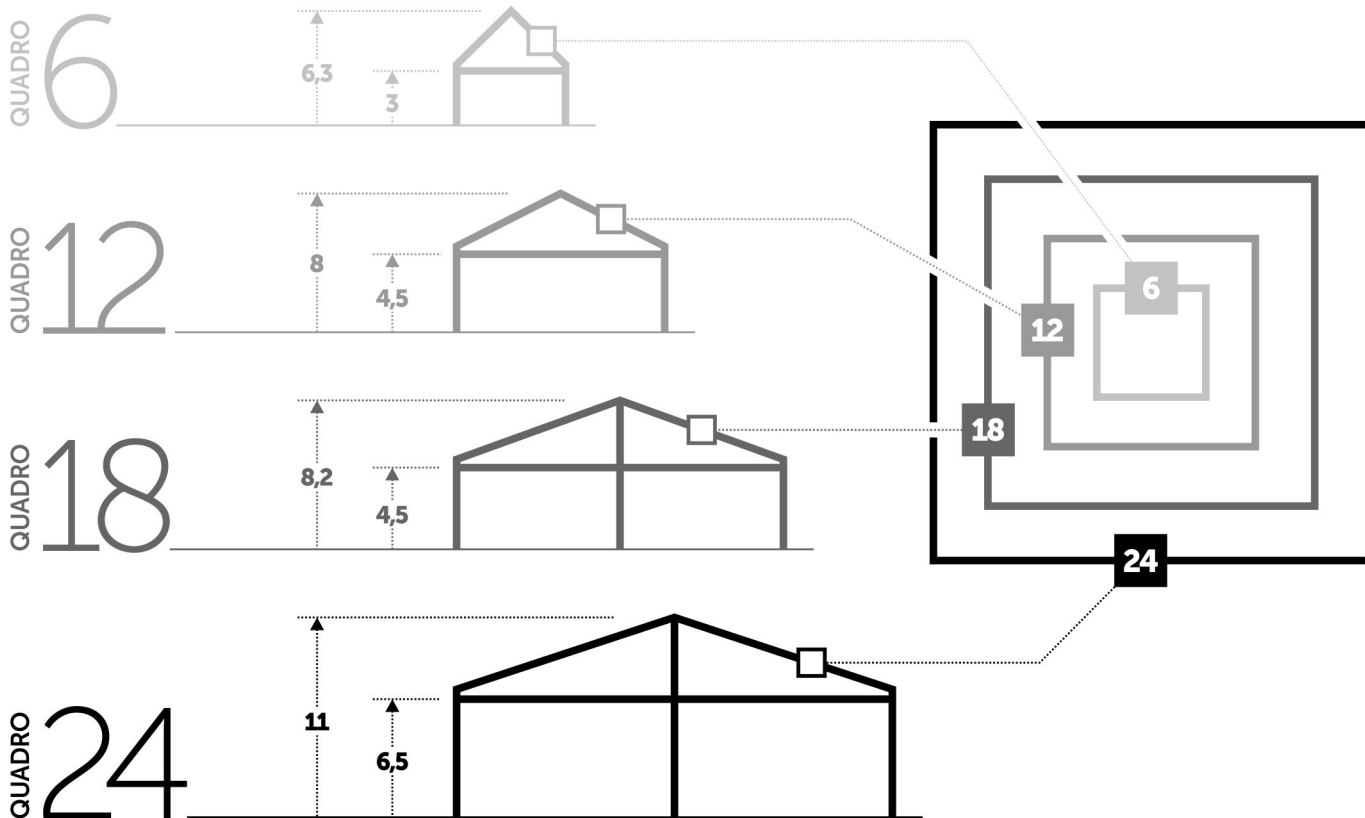

ГАБАРИТЫ

■▲ Otido
●◆ Group

#otidogroup
otido-group.ru

+7 (812) 332-52-00
+7 (495) 215-52-00