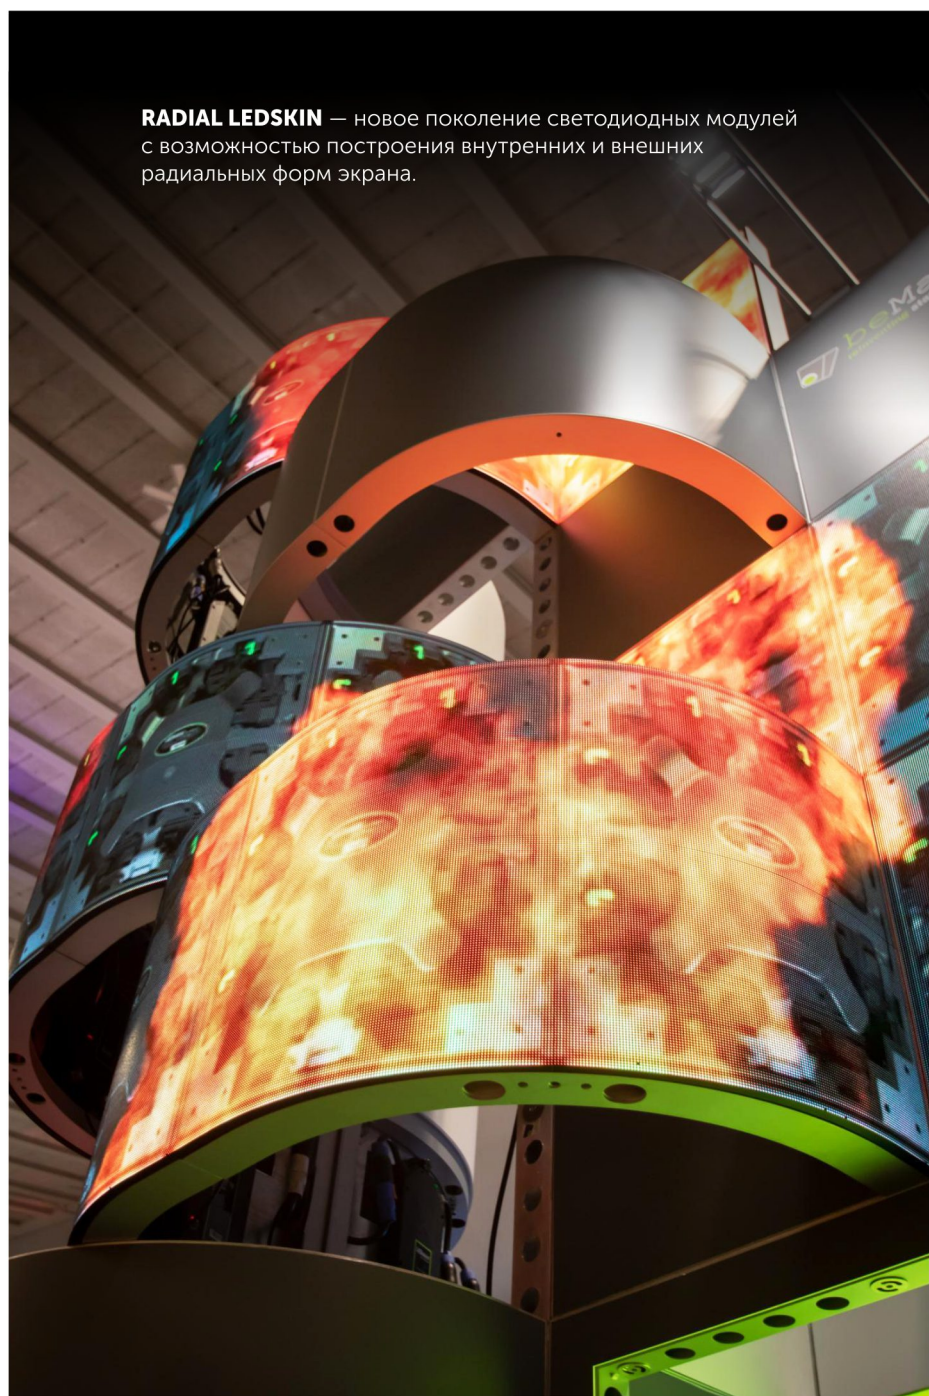

LEDSKIN

ВЫСТАВОЧНАЯ ТЕХНОЛОГИЯ

СТОИМОСТЬ АРЕНДЫ
от 6 000 ₽

RADIAL

РАДИАЛЬНЫЙ ЭКРАН

45°

Максимальный
внутренний угол
изгиба экрана

8

Кабинетов необходимо
для полного замыкания
модулей в круг

1260мм

Минимальный внутренний
или внешний диаметр
при построении экранов
цилиндрической формы

2.5°

Шаг изгиба
каждого
модуля

RADIAL LEDSKIN — новое поколение светодиодных модулей с возможностью построения внутренних и внешних радиальных форм экрана.

CORNER

УГЛОВОЙ ЭКРАН

90°

Чистый прямой внутренний или внешний угол.

LEDSKIN × BEMATRIX

Эффектное и универсальное решение на базе высококачественных алюминиевых профилей и светодиодных модулей нового поколения для застройки выставочных и презентационных зон любого формата. Все стыковочные и крепежные элементы идеально адаптированы друг для друга, что формирует единую конструкцию с максимальной скоростью, без лишних инструментов и затрат.