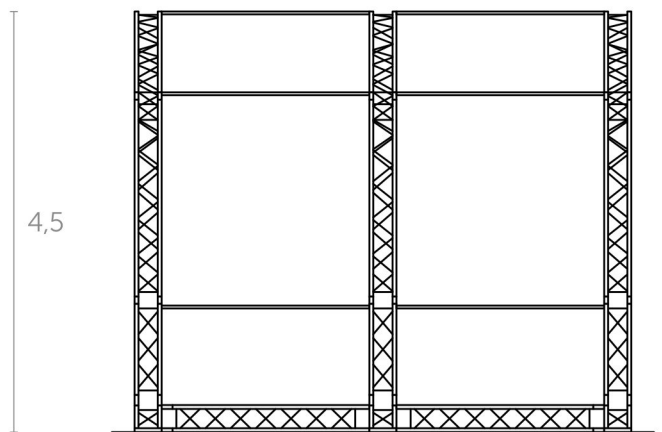

Туннельная форма крыши сформирована из алюминиевых радиальных ферм квадратного сечения диаметром 6 метров. Крышная система фиксируется непосредственно на сценический подиум, который имеет опциональную высоту. Конструкция имеет обширные возможности для брендинга, а также использования тентов любого цвета, в том числе из прозрачного ПВХ.

ГАБАРИТЫ

6

5

Привычная форма для сцены, но в уменьшенных габаритах для использования на ограниченных пространствах. Также, как и мини туннель, используется на локальных мероприятиях с небольшим количеством выступающих или участников. Арочная крыша сформирована из радиальных алюминиевых ферм треугольного сечения с диаметром 6 метров.

Для стоек используется ферма квадратного сечения, которыми также регулируется высота крыши. Конструкция устанавливается и закрепляется непосредственно на подиум, высота которого является опциональной. Все элементы декора, брендинга и ассортимента тентовых полотен применимы к конструкции.

ГАБАРИТЫ

4,5 (5)

4

4,5

FLAT 4

Трендовая односкатная форма сценической конструкции для компактных и эффективных решений. Полезная площадь сцены вполне достаточна для организации небольших выступлений или презентаций. Конструктивные элементы крыши приспособлены для размещения световых приборов и способны нести достаточную нагрузку.